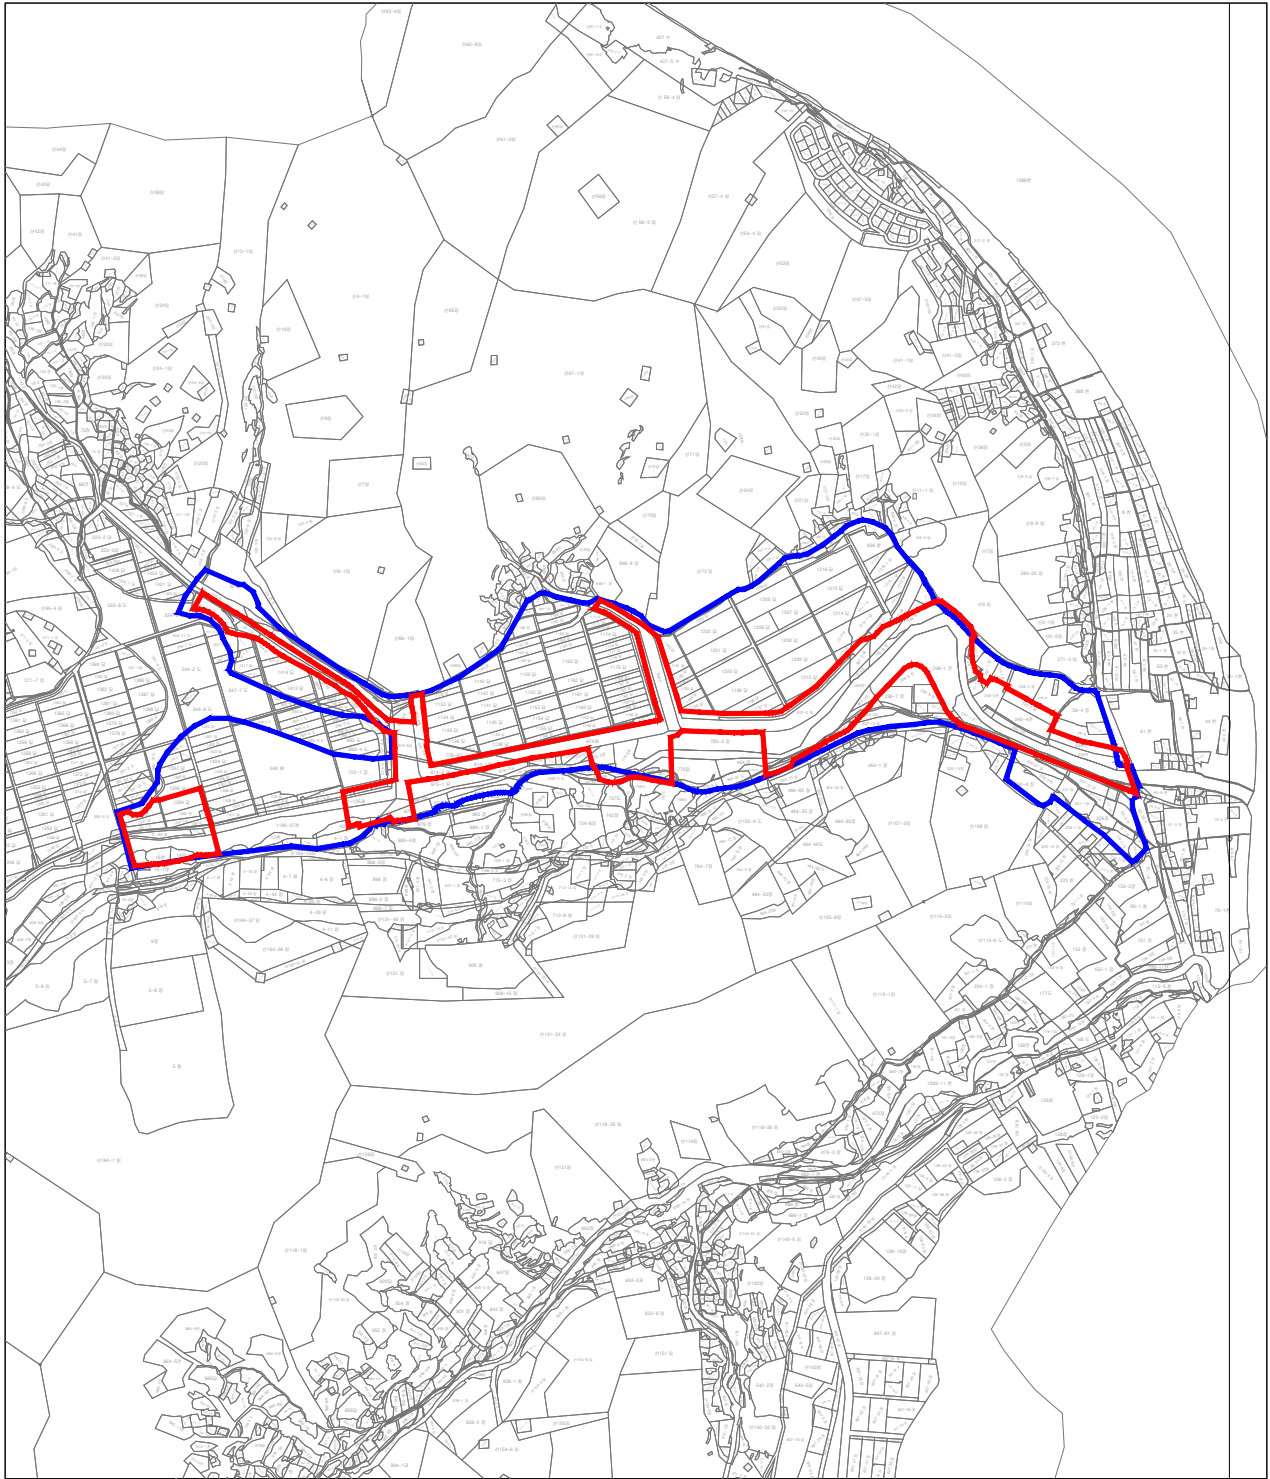

매리 자연재해위험개선지구 지정 지형도면

S=1:5,000

- 범 레 □
-  자연재해위험지구
-  지적선
-  침수구역

지정권자 : 경상남도 김해시장
지정일자 : 2021년 09월 10일
고시년도 : 2021년 09월 10일
고시번호 : 고시문 참조
작성년월일 : 2021년 09월 01일
저작권소유 및 발행자 : 김해시장