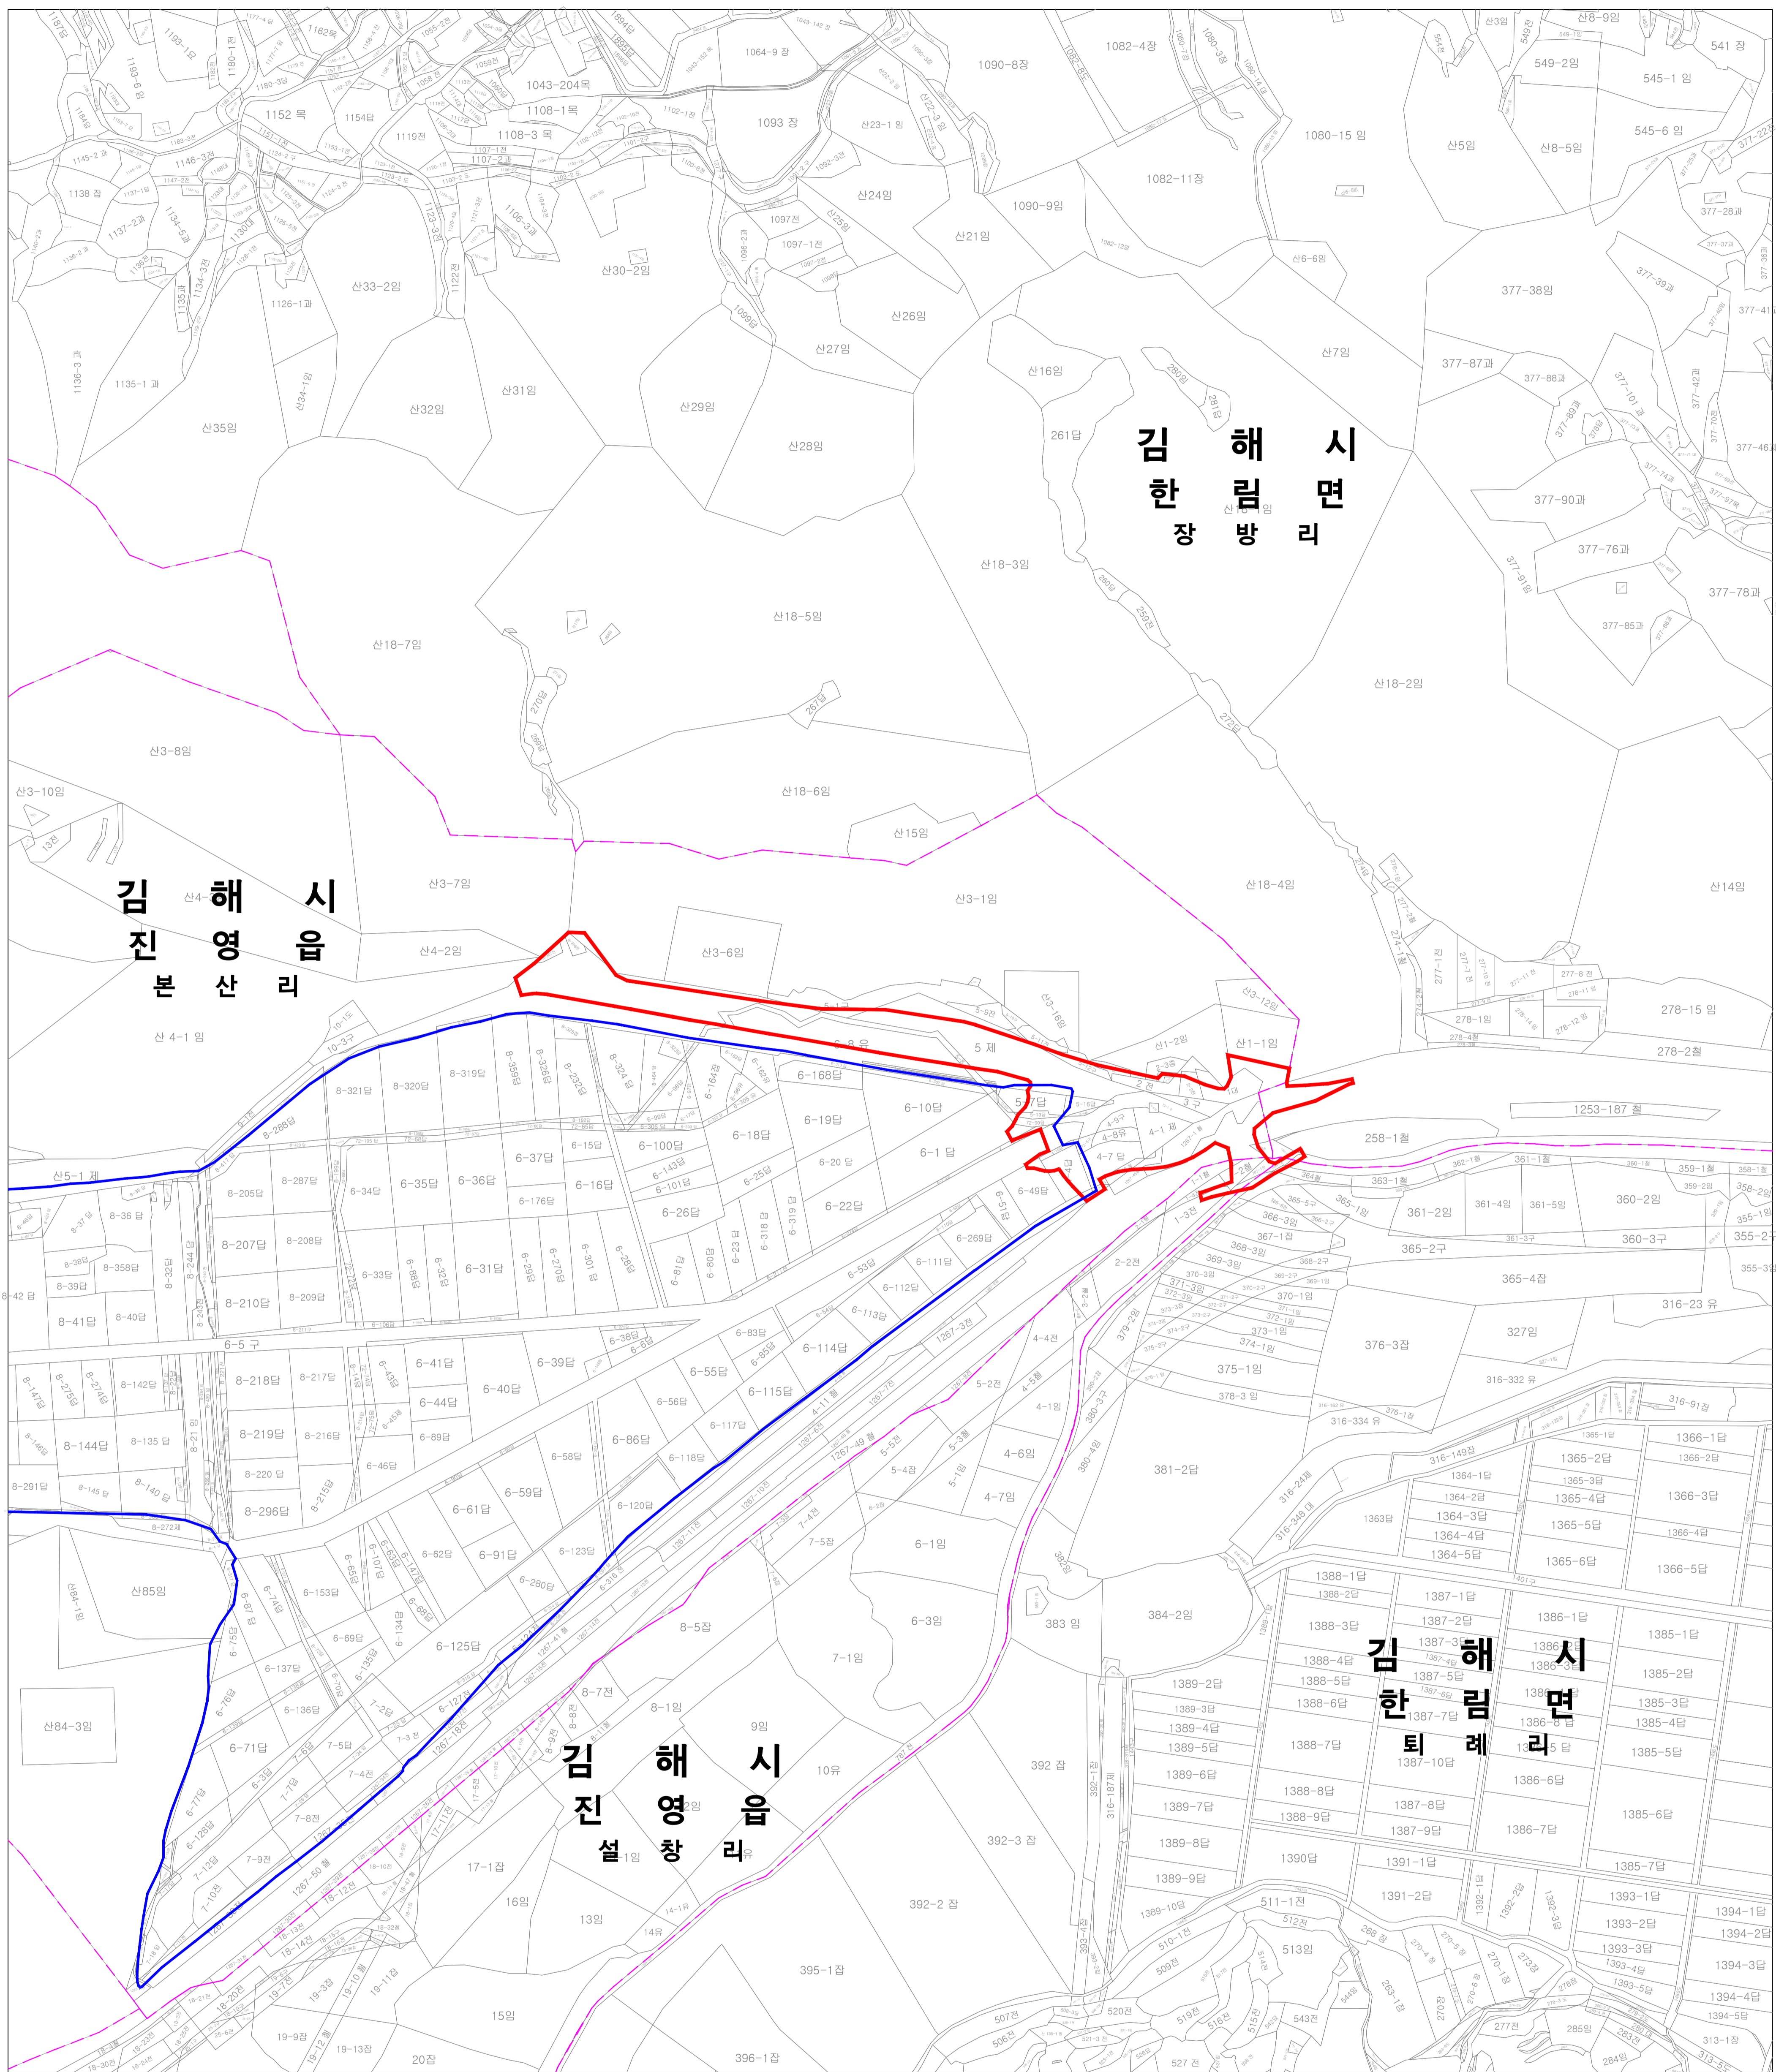

본산 자연재해위험개선지구 지형도면

S=1:3,000

- 범례 □
-  자연재해위험지구
-  지적선
-  침수구역

지정권자 : 경상남도 김해시장
 지정일자 : 2021년 12월 00일
 고시년도 : 2022년 7월 00일
 고시번호 : 김해시 고시 제2022-000호
 작성년월일 : 2022년 7월 00일
 저작권소유 및 발행자 : 김해시장