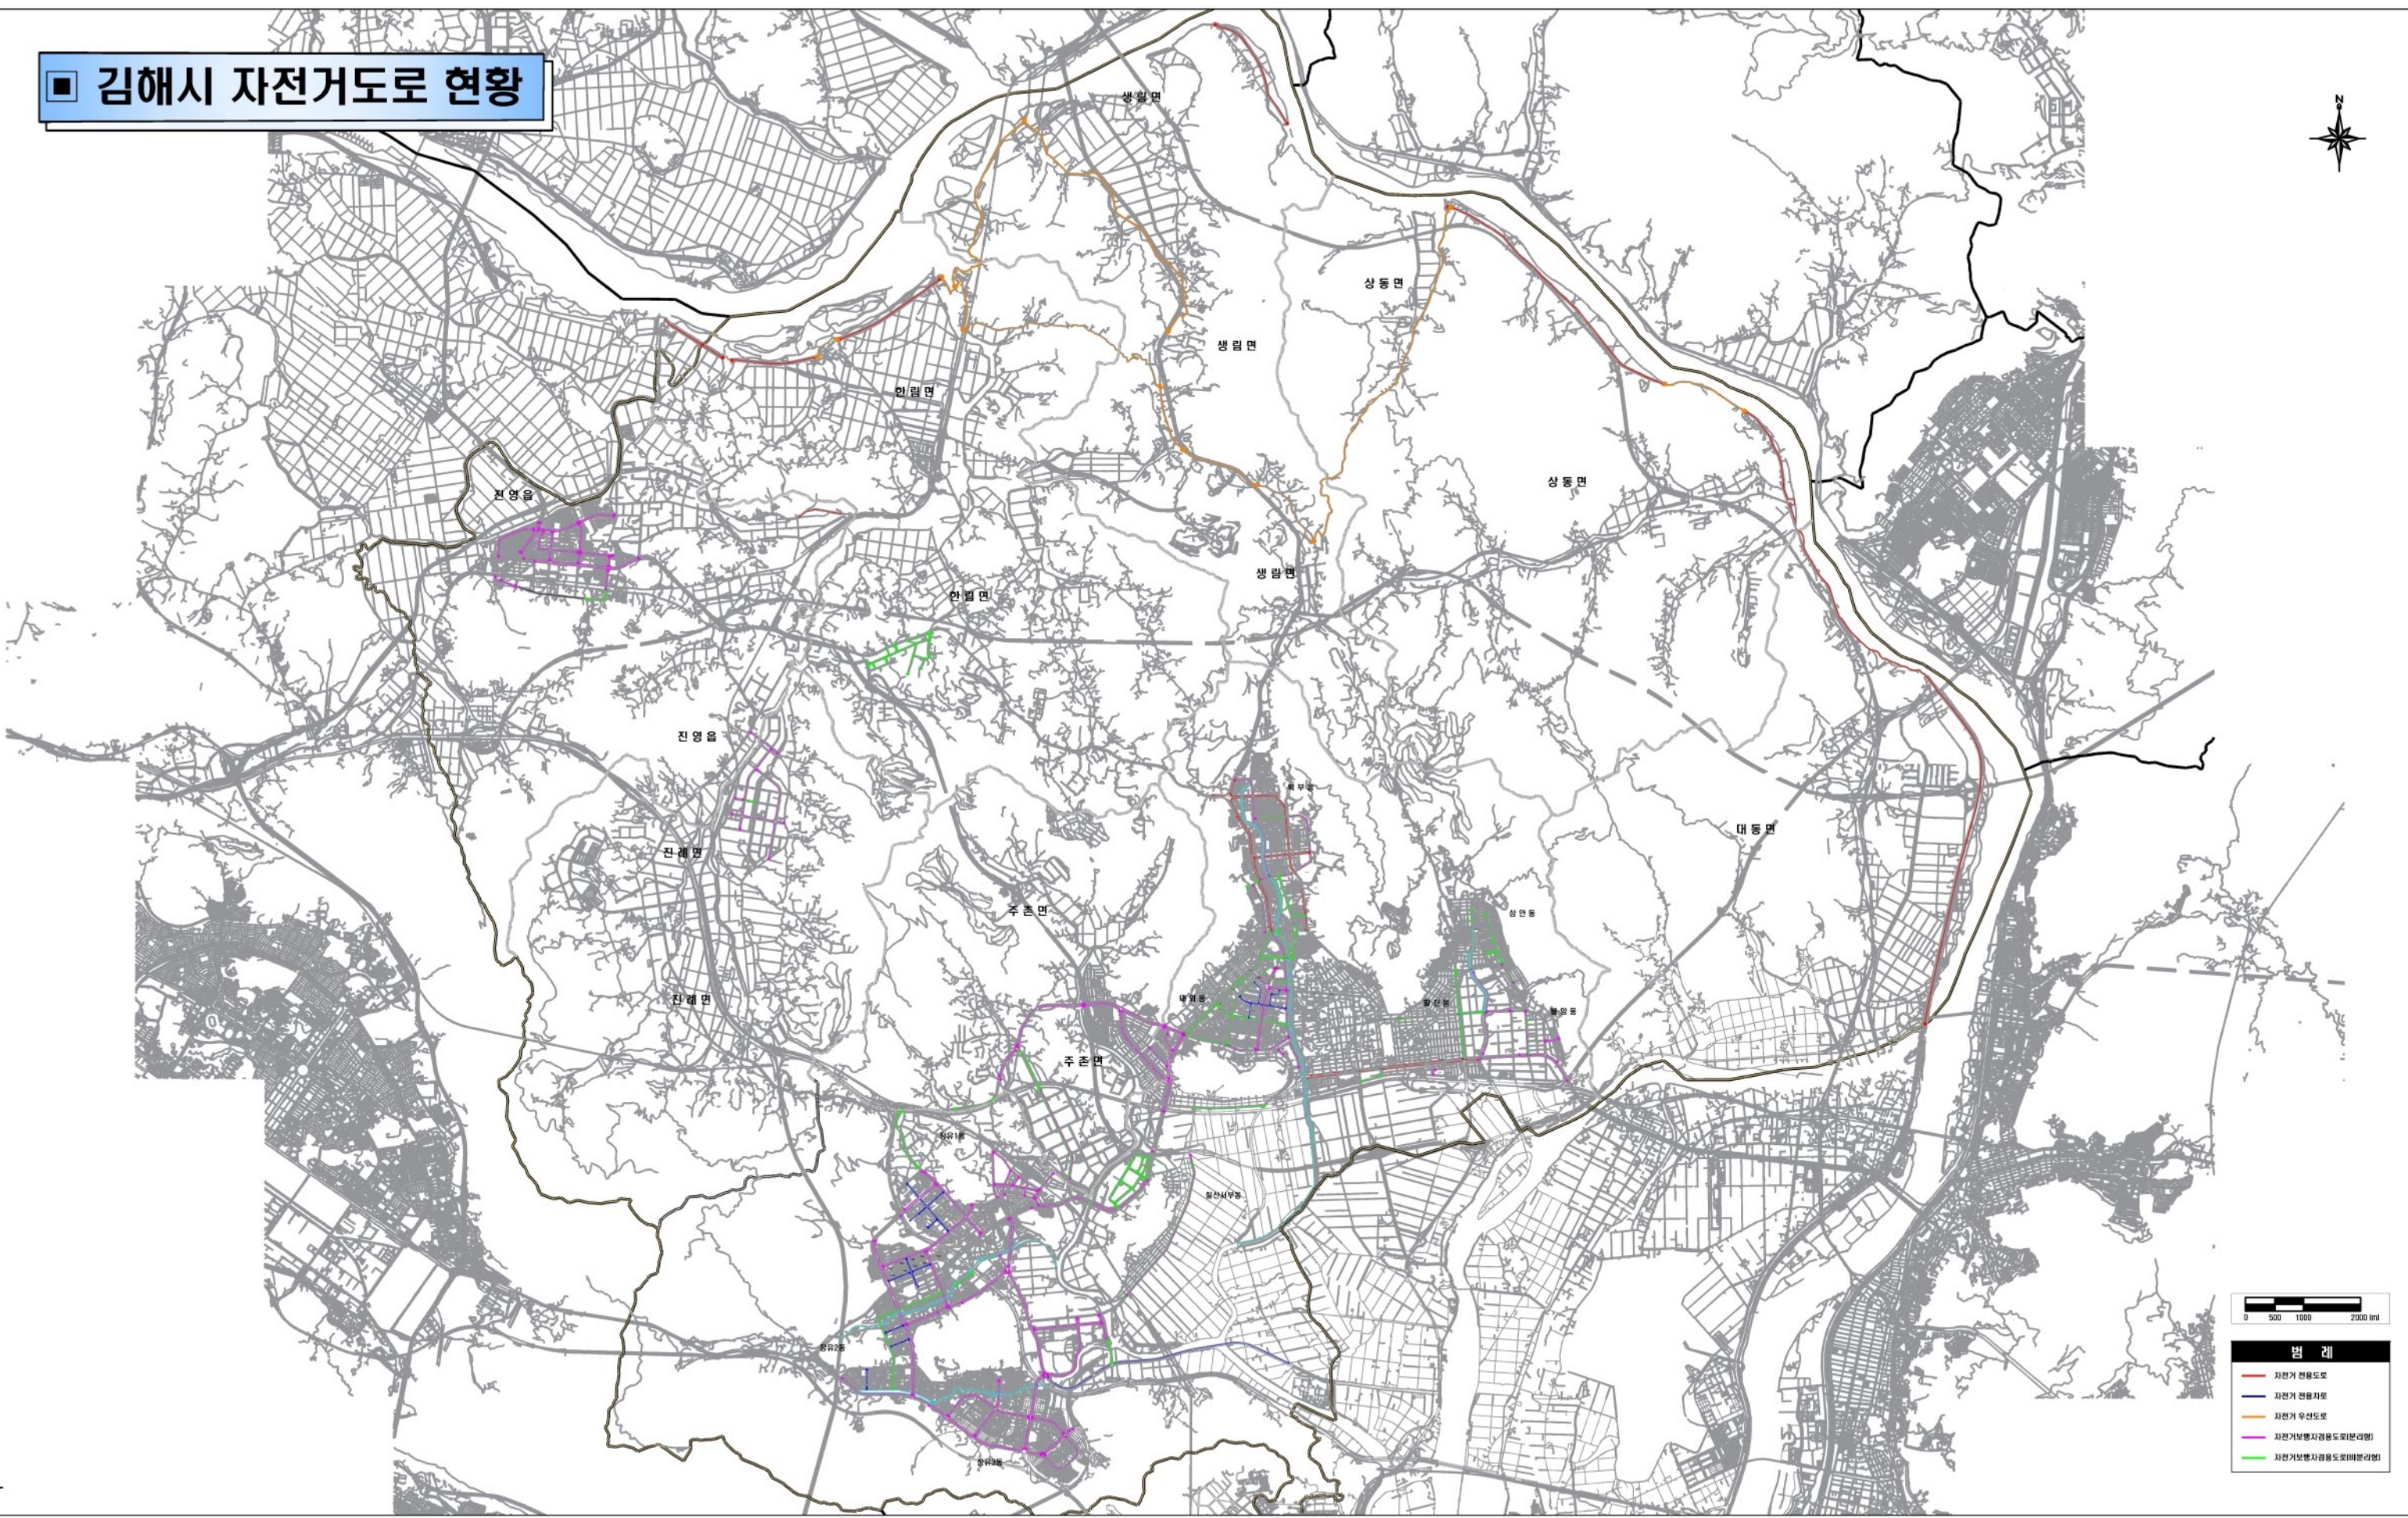

■ 김해시 자전거도로 현황

범례	
—	자전거 현행도로
—	자전거 권유도로
—	자전거 우선도로
—	자전거보행자겸용도보(분리형)
—	자전거보행자겸용도보(비분리형)