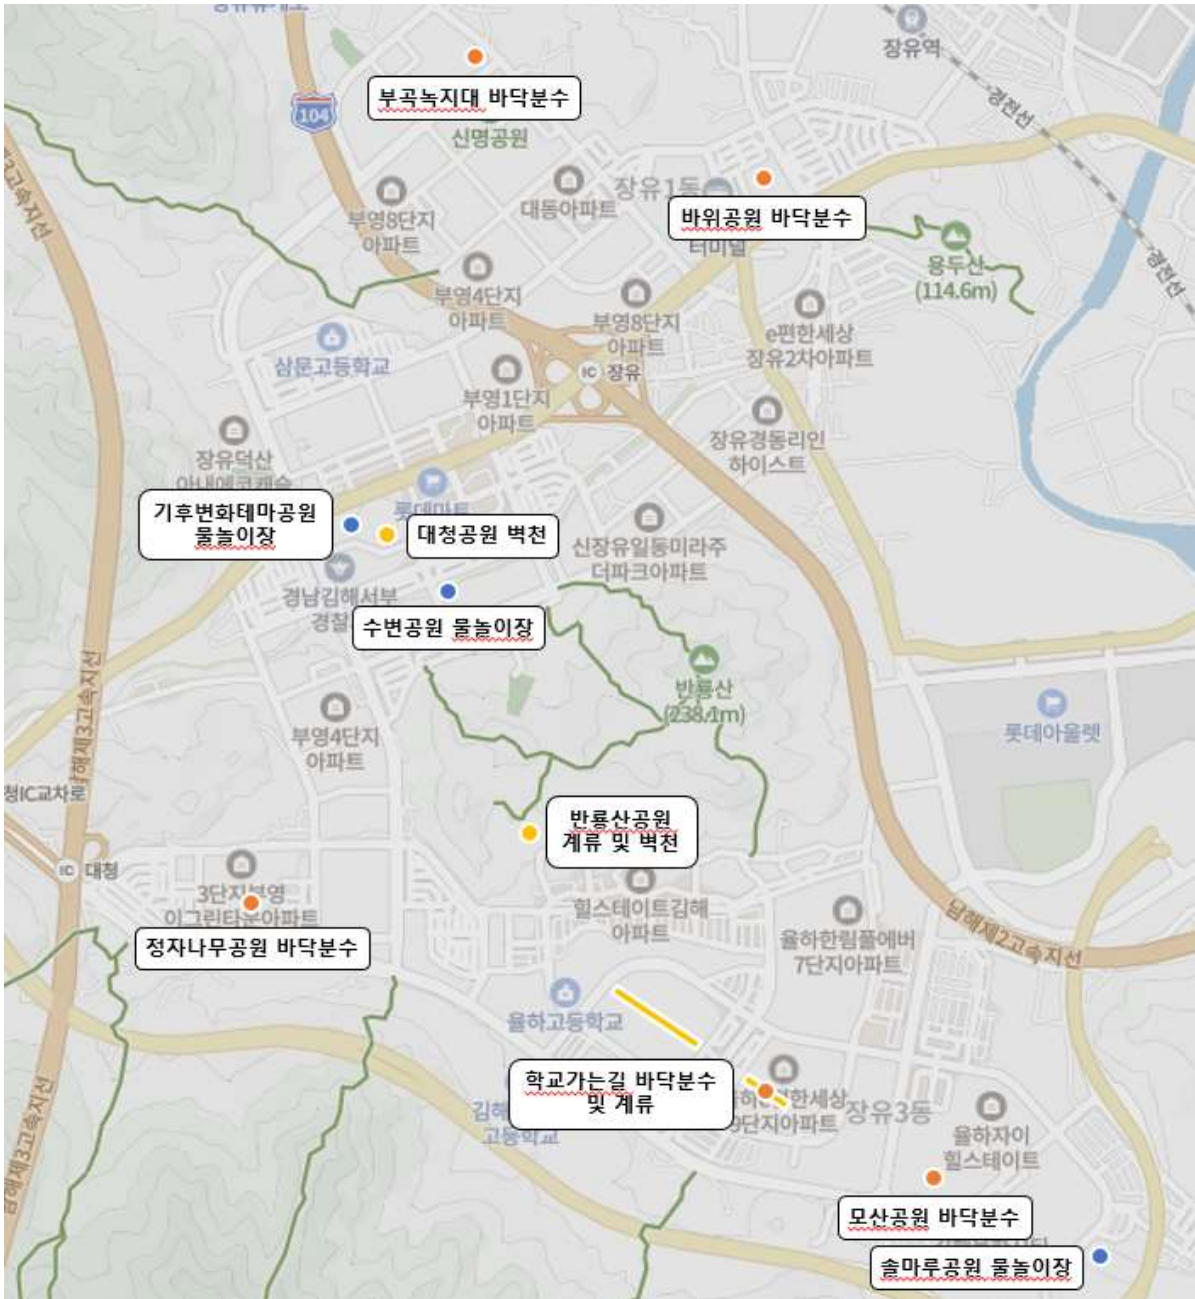

★ 2024년도 장유지역 수경시설 운영 안내 ★

• 시설물 위치

- 물놀이장 : 수변공원(대청동 308), 솔마루공원(장유동 191-2), 기후변화테마공원(대청동 299)
- 바닥분수 : 바위공원(내덕동 223-4), 부곡녹지대(부곡동 801-1), 정자나무공원(관동동 448-7), 학교가는길공원(울하동 1420), 모산공원(장유동 973)
- 계류 및 벽천 : 대청공원(대청동 299), 반룡산공원(관동동 332) 학교가는길공원(울하동 1420 일원)

• 운영 기간

- 수변공원, 솔마루공원 물놀이장 : 7.1.(월) ~ 8.31.(토)
- 기후변화테마공원 물놀이장 : 7.2.(화) ~ 8.31.(토)
- 바닥분수 및 기타 수경시설 : 6.25.(화) ~ 8.31.(토)

※ 부곡녹지대 바닥분수는 7.1. ~ 8.31. 운영

• 운영 시간

가동횟수	가동시간	가동횟수	가동시간
1회	11:00 ~ 11:40	3회	14:00 ~ 14:40
2회	12:00 ~ 12:40	4회	15:00 ~ 15:40
휴식시간	13:00 ~ 14:00	5회	16:00 ~ 16:40

※ 기후변화테마공원은 인터넷 예약제이며, 10:00~16:00 운영

• 휴장일

- 월요일 : 기후변화테마공원, 바닥분수
 - 화요일 : 수변공원
 - 수요일 : 솔마루공원
- ※ 휴장일은 시스템 점검 및 청소 실시
※ 태풍 및 우천시 미운영 또는 운영중단
※ 수변공원은 7월 첫째주만 7/1(월) 정상운영, 7/4(목) 휴장 실시

• 문의처

- 물놀이장 2개소(수변공원, 솔마루공원) 및 바닥분수/계류(부곡녹지대 제외)
: 생활지원과 장유공원관리팀(☎055-350-1385)
- 부곡녹지대 바닥분수
: 생활지원과 장유녹지관리팀(☎055-350-1983)
- 기후변화테마공원 물놀이장
: 기후변화테마공원(☎055-322-8500)